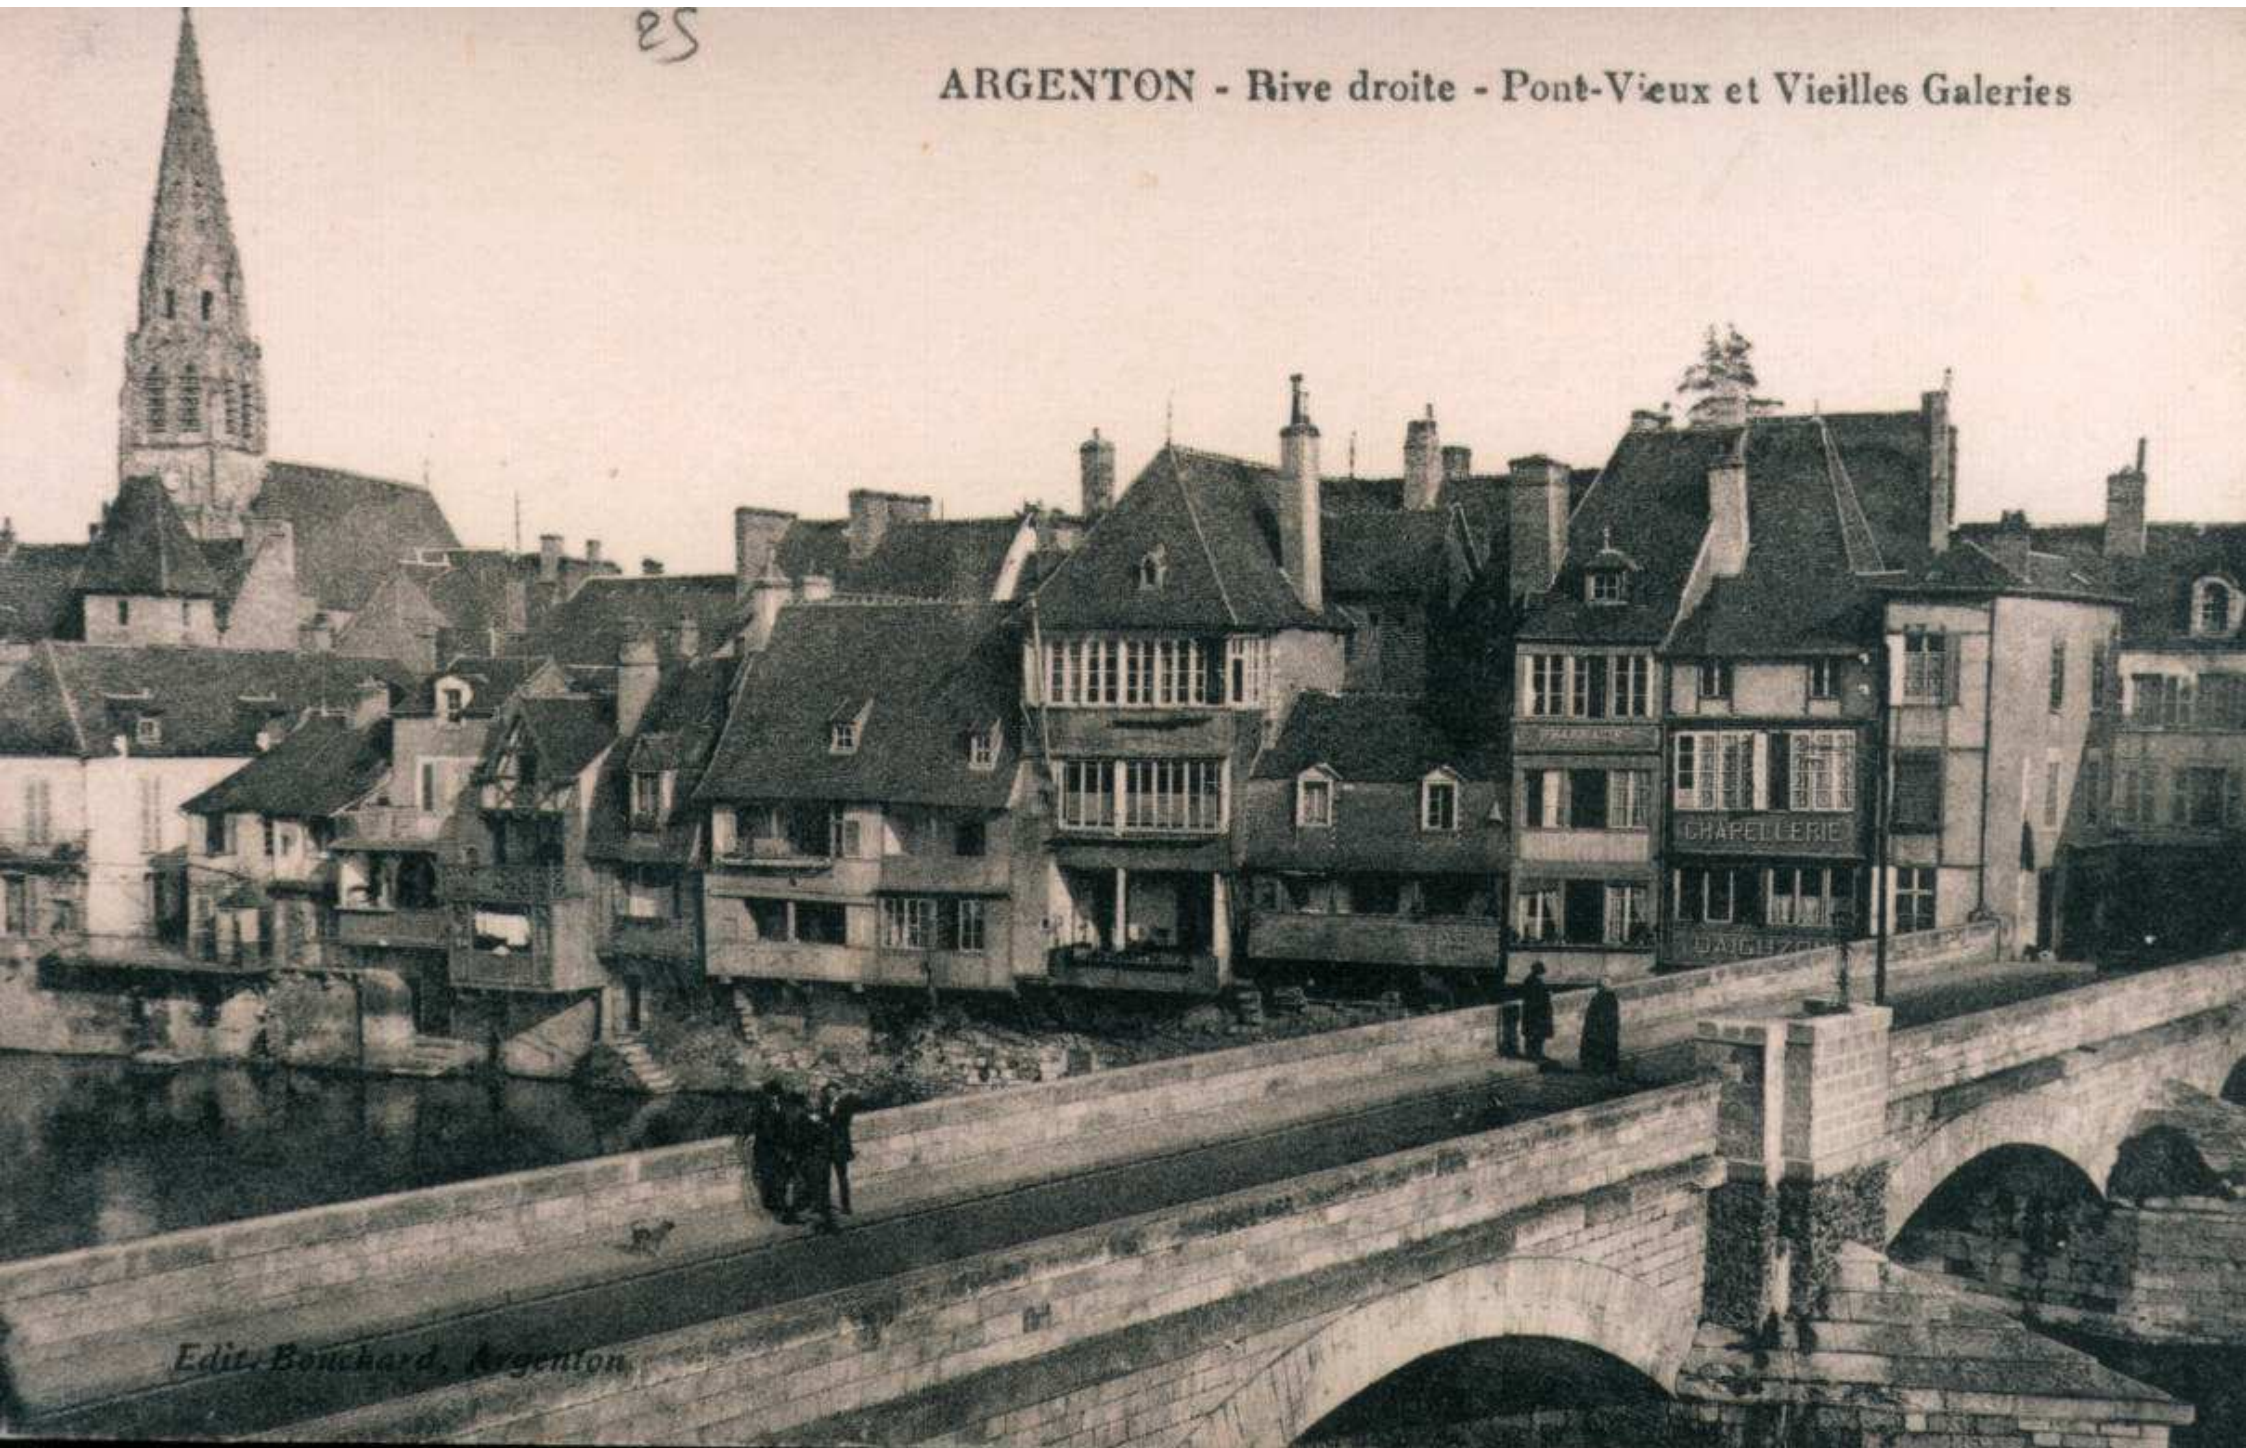

Un joli canoë — Dubray, fabricant, Argenton

245 ARGENTON - La Creuse à l'Ermitage

Eddi Langhans - Argentin

Vieilles Galeries rive droite

☉ Argenton. — Vieilles maisons, rive droite

Argenton. -- Crue de la Creuse, le 29 Octobre 1896
(Vue prise du pont du Chemin de fer)

24 Argenton — Rive droite - Moulin de Bord et Pont-Vieux

ARGENTON. - Vue prise du Moulin de Bord

59 — ARGENTON (Indre). Vue sur la rive gauche de la Creuse et l'Eglise Saint-Benoît. ND. Phot.

Argenton - Quartier des Cordeliers

25

ARGENTON - Rive droite - Pont-Vieux et Vieilles Galeries

Edit. Boucard, Argenton

ARGENTON — Vue prise de la Bonne Dame

Quesnel, Photo, Argenton

1. Argenton (Indre) — Vieilles Maisons, prises sous le Pont Vieux